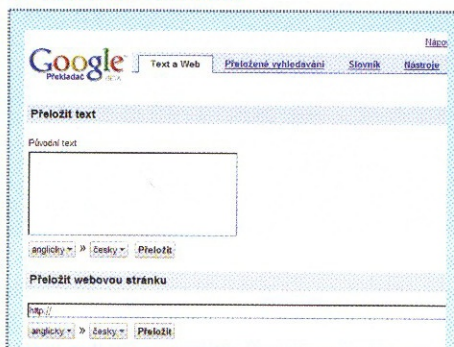

Mistr myslí: mapy netradičně

Opět tu máme řadu zajímavých odkazů na weby, které využijete doma, v kanceláři, pro práci i pro zábavu, v projektech i při programování.

Mistr myslí

MindMeister se jmenuje online služba pro tzv. mind mapping, tj. vytváření myšlenkových map při kreativních procesech.

www.mindmeister.com

Přelož mě!

Vyhledávač Google začal nabízet překlad vyhledaných stránek. Už nemusíte používat „babylonskou rybičku“, známou ze serveru Altavista. translate.google.cz

Přelož mě podruhé

Angličtina, němčina, francouzština, němčina, ruština včetně výslovnosti všech slov. Pro překlad použijte slovníky Lingea.