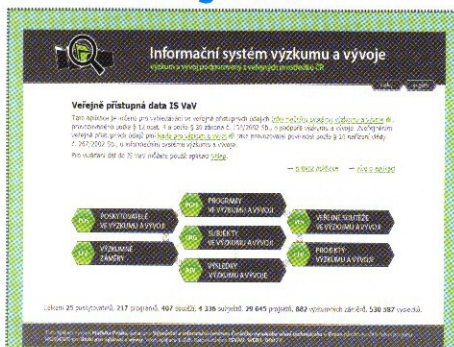

Mistr myslí: mapy netradičně

Opět tu máme řadu zajímavých odkazů na weby, které využijete doma, v kanceláři, pro práci i pro zábavu, v projektech i při programování.

Mistr myslí

MindMeister se jmenuje online služba pro tzv. mind mapping, tj. vytváření myšlenkových map při kreativních procesech.

www.mindmeister.com

Přelož mě!

Vyhledávač Google začal nabízet překlad vyhledaných stránek. Už nemusíte používat „babylonskou rybičku“, známou ze serveru Altavista. translate.google.cz

Přelož mě podruhé

Angličtina, němčina, francouzština, němčina, ruština včetně výslovnosti všech slov. Pro překlad použijte slovníky Lingea.

<http://slovníky.lingea.cz>

Věda a výzkum

Chcete vědět, na jakých vědecko-výzkumných projektech se právě pracuje? Informační systém výzkumu a vývoje bude hledat za vás. <http://aplikace.isvv.cvut.cz>

Tour de France