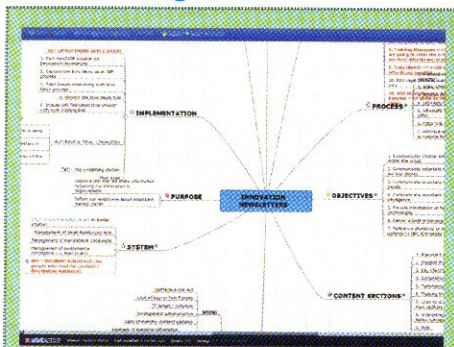

Mistr myslí: mapy netradičně

Opět tu máme řadu zajímavých odkazů na weby, které využijete doma, v kanceláři, pro práci i pro zábavu, v projektech i při programování.

Mistr myslí

MindMeister se jmenuje online služba pro tzv. mind mapping, tj. vytváření myšlenkových map při kreativních procesech.

www.mindmeister.com

Přelož mě!

Vyhledávač Google začal nabízet překlad vyhledaných stránek. Už nemusíte používat „babylonskou rybičku“, známou ze serveru Altavista. translate.google.cz

Přelož mě podruhé

Angličtina, němčina, francouzština, němčina, ruština včetně výslovnosti všech slov. Pro překlad použijte slovníky Lingea.